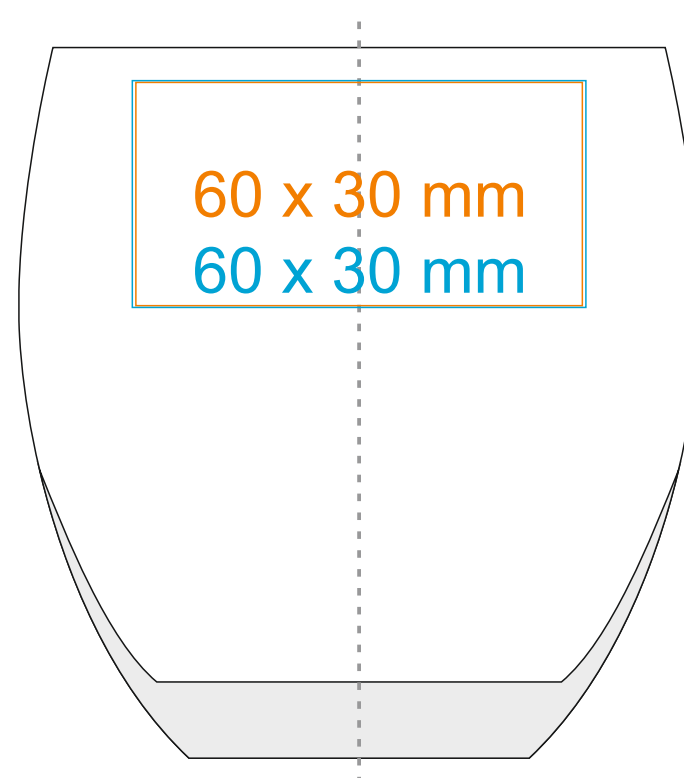

G\_532 **Elsa**

350 ml / h: 94 mm / Ø 81 mm

\*W przypadku projektów dla kalkomanii wybiegających poza standardową powierzchnię nadruku prosimy o kontakt z działem handlowym.

[Jak należy przygotować projekty do druku](#)

## legenda

- Nadruk kalkomania (Transfer Print)
- Grawer laserowy