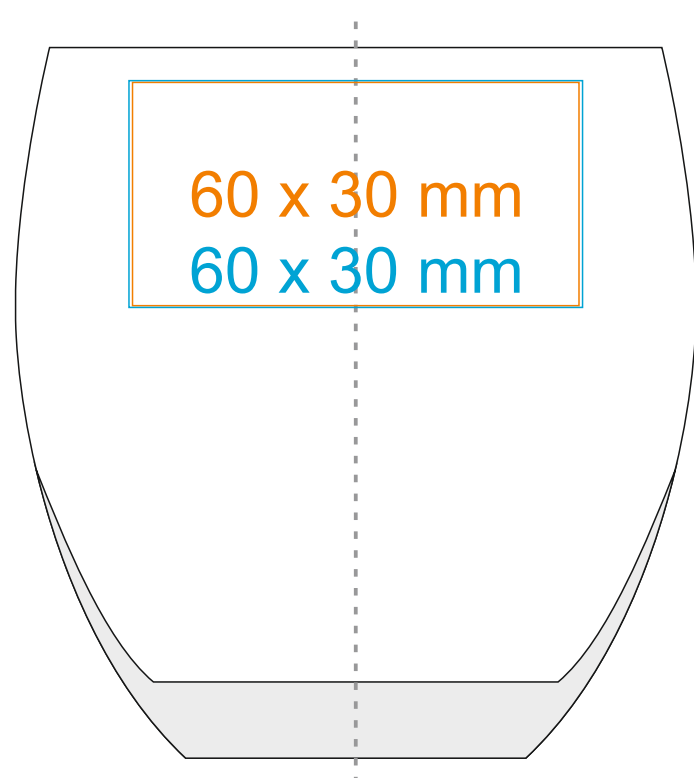

G\_532 **Elsa**

350 ml / h: 94 mm / Ø 81 mm

\*W przypadku projektów dla kalkomanii wybiegających poza standardową powierzchnię nadruku prosimy o kontakt z działem handlowym.

[Jak należy przygotować projekty do druku](#)

## legenda

- Nadruk kalkomania (Transfer Print)
- Grawer laserowy